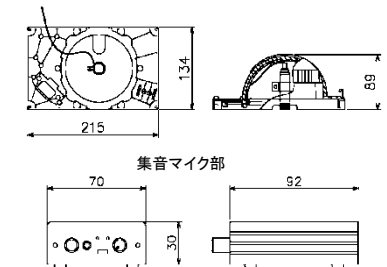

天井スピーカー型集音マイク アンプ部

- ●仕様
- <集音マイク部>
- 本体 : PP樹脂製、ネット部 : PP樹脂製
- 型式 : バックエレクトレット・コンデンサー型
- 指向 : 特性半球前方指向性
- 周波数特性 : 50~12,000Hz
- 出力インピーダンス : 200Ω 平衡
- 電源 : ファントムDC9~52V消費電流2mA
- <アンプ部>
- 定額出力レベル : -10BV
- 最大出力レベル : +2db (1KHz、T.H. D1%時)
- 電源 : DC9V (ACアダプタ)
- 出力端子 : マイク入力
- 出力 : ライン出力