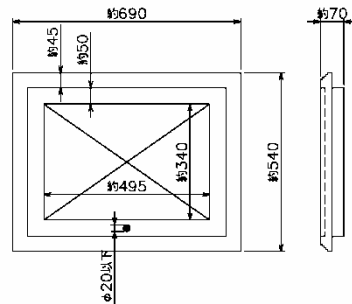

### 時計型カメラ

- 仕様
- 本体 : 樹脂製、ハーフミラー使用1/4インチカラーCCD25万画素 (510x492)
- 水平解像度 : 350TV本
- 最小被写体照度 : 0.2Lux、F=1.2
- レンズ : f =3.1mm、F2.0 (レンズ径1.5mm)
- 画角 : 水平約55度、垂直約43度
- 電子シャッター : 1/50~1/120, 000sec
- 信号方式 : NTSC
- 電源 : DC9V~12V±1 (センター)/2.1mmΦ

### サーモ型カメラ

- 仕様
- 本体 : 樹脂製、金属メッシュイメージセンサー 1/3インチカラーCMOS25万画素
- 水平解像度 : 330TV本
- 最小被写体照度 : 3Lux
- レンズ : f =5.6mm、F2.0 (レンズ径1.5mm)
- 画角 : 水平約46度、垂直約35度
- 信号方式 : NTSC
- 電源 : DC5V~12V±1 (センター)/2.1mmΦ

### 額縁型カメラ

- 仕様
- 本体 : 木製、ハーフミラー使用イメージセンサー 1/4インチカラーCCD25万画素 (510x492)
- 水平解像度 : 350TV本
- 最小被写体照度 : 0.2Lux、F=1.2
- レンズ : f =3.1mm、F2.0 (レンズ径1.5mm)
- 画角 : 水平約55度、垂直約43度
- 電子シャッター : 1/50~1/120, 000sec
- 信号方式 : NTSC
- 電源 : DC9V~12V±1 (センター)/2.1mmΦ