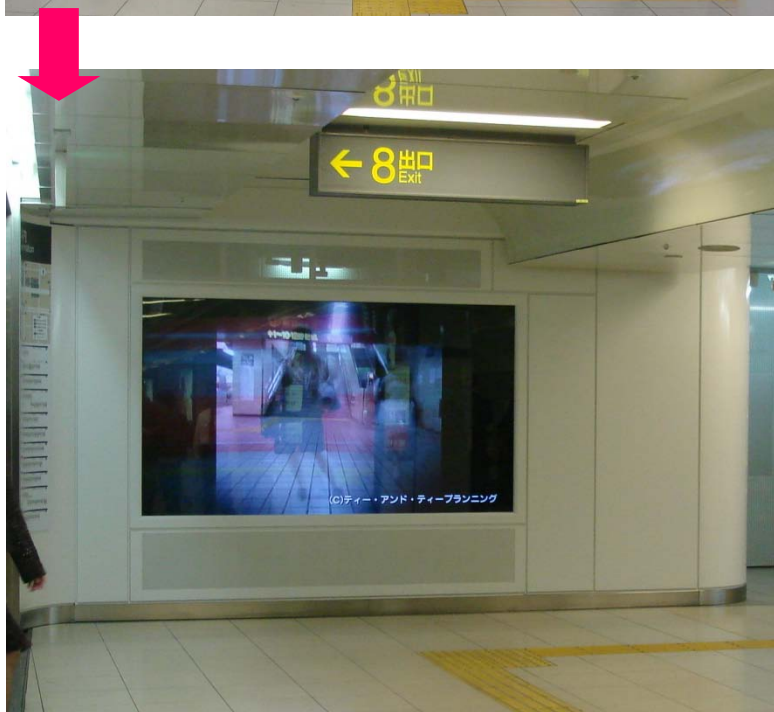

# オリジナル製品とは、「ぴったり」のもの

ここにぴったりのディスプレイ用筐体

壁面と同じ色合いのスイッチパネルボックス

壁面と同じ色合いの接続盤

機器を使用するときは使いやすく広々と未使用時はコンパクトにまとまった操作卓

その場所にすっきり収まる、違和感なく収まる、機能的である、そんなご要望にお答えするのがオリジナル製品です。