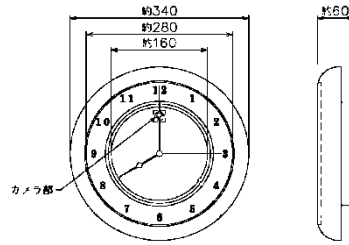

### ③オリジナル接続盤

■使用方法と設置場所に合わせたオリジナル接続盤や端子部の設計、製作、設置を承っております。

壁面AV設備接続盤

ラック用AV設備接続パネル

壁面AV設備接続プレート

ラック用端子部

壁面AV設備接続盤 ー外観

壁面AV設備接続盤 ー接続部

### 時計型カメラ

- 仕様
- 本体 : 樹脂製、ハーフミラー使用1/4インチカラーCCD25万画素 (510x492)
- 水平解像度 : 350TV本
- 最小被写体照度 : 0.2Lux、F=1.2
- レンズ : f =3.1mm、F2.0 (レンズ径1.5mm)
- 画角 : 水平約55度、垂直約43度
- 電子シャッター : 1/50~1/120, 000sec
- 信号方式 : NTSC
- 電源 : DC9V~12V±1 (センター)/2.1mmΦ