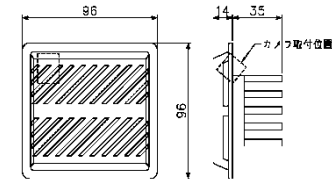

サーモ型カメラ

- ●仕様
- 本体 : 樹脂製、金属メッシュイメージセンサー 1/3インチカラーCMOS25万画素
- 水平解像度 : 330TV本
- 最小被写体照度 : 3Lux
- レンズ : f =5.6mm、F2.0 (レンズ径1.5mm)
- 画角 : 水平約46度、垂直約35度
- 信号方式 : NTSC
- 電源 : DC5V~12V±1 (センター)/2.1mmΦ