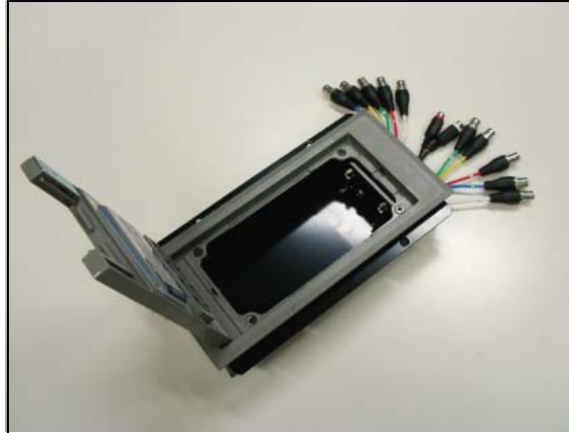

フロアPCコンセント