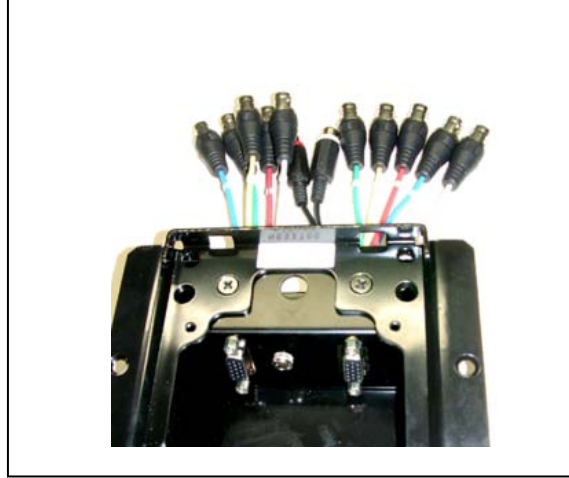

フロアPCコンセント